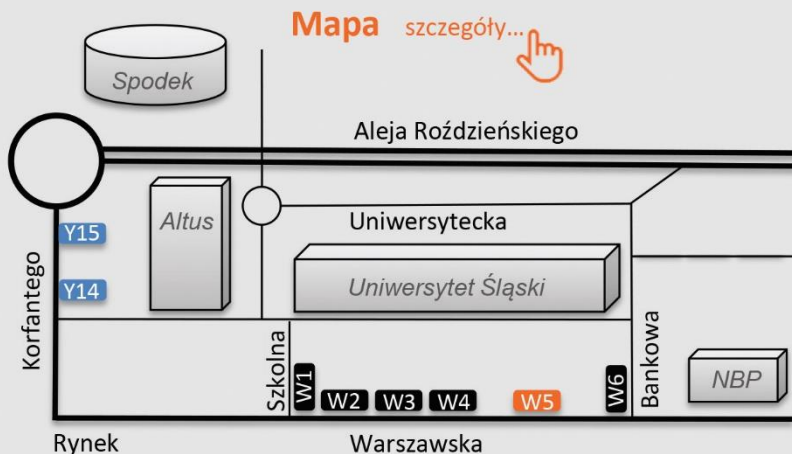

Symbol lokalizacji **W5** **ul. Warszawska** szczegóły... 

Główna ulica prowadząca do Rynku (ciąg ulic 1 Maja – Warszawska – 3 Maja), lokalizacja na wysokości Kościoła Ewangelickiego, przy Uniwersytecie Śląskim i siedzibie NBP. Baner dobrze widoczny od strony Rynku dla pieszych, oczekujących na przystankach oraz jadących ulicą Warszawską.

Rozmiar 4x2m, powierzchnia 8 m²

Koszty:

| | |
|----------------------|-----------------------|
| Ekspozycja 1 miesiąc | 1 200 zł netto |
| Wydruk i montaż | 400 zł netto |